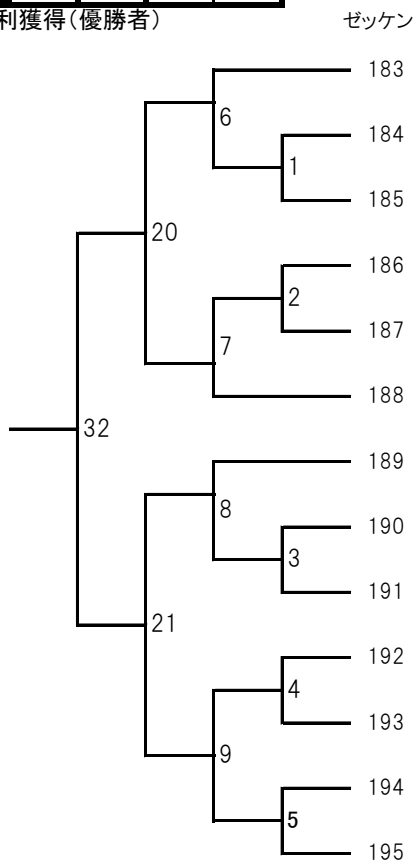

上級小6女子40kg未満 【13名】

本戦 1分30秒 → 延長戦 1分 ➡ マスト判定

コート	優勝	準優勝	第三位
B			

* 決勝戦のみ再延長戦(1分)までおこないます。

* ヘッドガード着用任意

JAC権利獲得(優勝者)

ゼッケン	氏名	所属団体	身長	体重
	ますだなな			
183	舛田愛菜	一進会	145	34
	ふじわらあさひ			
184	藤原あさひ	飛拳塾	144	35
	みねゆづき			
185	峯 優月	闘輝会館	145	35
	むらおいろは			
186	村尾彩羽	福田道場	137	33
	いしかわあんな			
187	石川杏菜	統心會	135	35
	ろくしまれの			
188	六嶋玲乃	白蓮会館東大阪北支部	142	32
	そのべいおり			
189	園部唯莉	正道会館KCIEL	138	29
	ありたみお			
190	有田美虹	龍士會	145	35
	まきのつぐみ			
191	槇野壬美	闘輝会館	142	36
	ぬまざわるな			
192	沼澤琉月	拳実会	137	32
	みはらあやは			
193	三原彩葉	正道会館フィットアエミフル	142	36
	いただにるな			
194	板谷瑠奈	照道会	140	38
	よこたきい			
195	横田絆生	一進会	143	40

上級小6女子40kg以上 【5名】

本戦 1分30秒 → 延長戦 1分 ➡ マスト判定

コート	優勝	準優勝
B		

* 決勝戦のみ再延長戦(1分)までおこないます。

* ヘッドガード着用任意

JAC権利獲得(優勝者)

ゼッケン	氏名	所属団体	身長	体重
	みなみゆりあ			
196	南 友利葵	白蓮会館堺支部	154	47
	こむらさきすずの			
197	小紫寿々乃	拳実会	147	45
	まさふさあんな			
198	正房杏奈	白蓮会館福山支部	150	41
	こばやしかな			
199	小林加奈	勇心会館中央支部	153	50
	よしだかのん			
200	吉田花音	極真会館中村道場	161	50