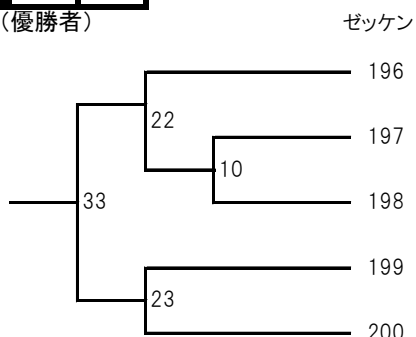

上級小6女子40kg未満 【13名】

本戦 1分30秒 → 延長戦 1分 ➡ マスト判定

コート	優勝	準優勝	第三位
B			

* 決勝戦のみ再延長戦(1分)までおこないます。

* ヘッドガード着用任意

JAC権利獲得(優勝者)

ゼッケン	氏名	所属団体	身長	体重
	ますだなな			
183	舛田愛菜	一進会	145	34
	ふじわらあさひ			
184	藤原あさひ	飛拳塾	144	35
	みねゆづき			
185	峯 優月	闘輝会館	145	35
	むらおいろは			
186	村尾彩羽	福田道場	137	33
	いしかわあんな			
187	石川杏菜	統心會	135	35
	ろくしまれの			
188	六嶋玲乃	白蓮会館東大阪北支部	142	32
	そのべいおり			
189	園部唯莉	正道会館KCIEL	138	29
	ありたみお			
190	有田美虹	龍士會	145	35
	まきのつぐみ			
191	槇野壬美	闘輝会館	142	36
	ぬまざわるな			
192	沼澤琉月	拳実会	137	32
	みはらあやは			
193	三原彩葉	正道会館フィットアエミフル	142	36
	いただにるな			
194	板谷瑠奈	照道会	140	38
	よこたきい			
195	横田絆生	一進会	143	40

上級小6女子40kg以上 【5名】

本戦 1分30秒 → 延長戦 1分 ➡ マスト判定

コート	優勝	準優勝
B		

* 決勝戦のみ再延長戦(1分)までおこないます。

* ヘッドガード着用任意

JAC権利獲得(優勝者)

ゼッケン	氏名	所属団体	身長	体重
	みなみゆりあ			
196	南 友利葵	白蓮会館堺支部	154	47
	こむらさきすずの			
197	小紫寿々乃	拳実会	147	45
	まさふさあんな			
198	正房杏奈	白蓮会館福山支部	150	41
	こばやしかな			
199	小林加奈	勇心会館中央支部	153	50
	よしだかのん			
200	吉田花音	極真会館中村道場	161	50